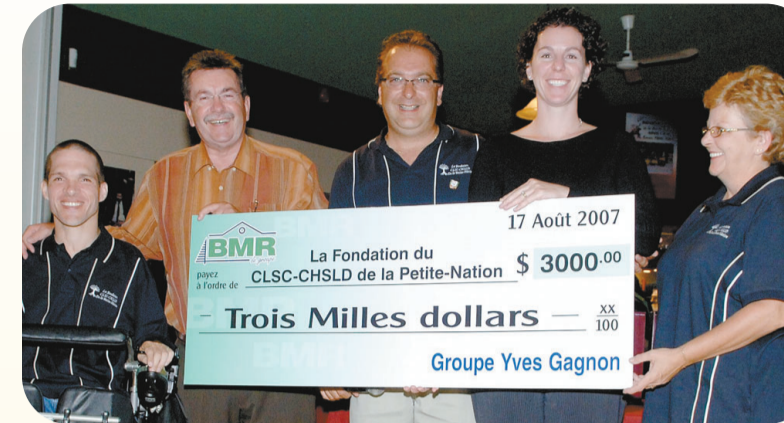

Remise chèque 3,000$ BMR GROUPE YVES GAGNON, Patric Carrier, président d'honneur, Yves Gagnon, BMR Groupe Yves Gagnon, Stéphane Séguin, président de la fondation, Geneviève Gagnon, BMR Groupe Yves Gagnon, Monique Langlois, secrétaire tournoi golf.