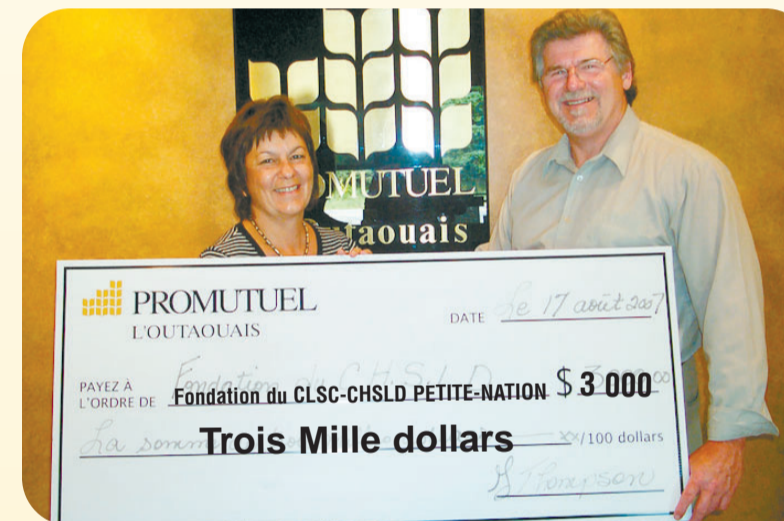

Remise chèque 3,000$ PROMUTUEL DE L'OUTAOUAIS, Mme Claire Charron, fondation du CLSC-CHSLD de la Petite-Nation et M. Gary Thompson, Promutuel de l'Outaouais.